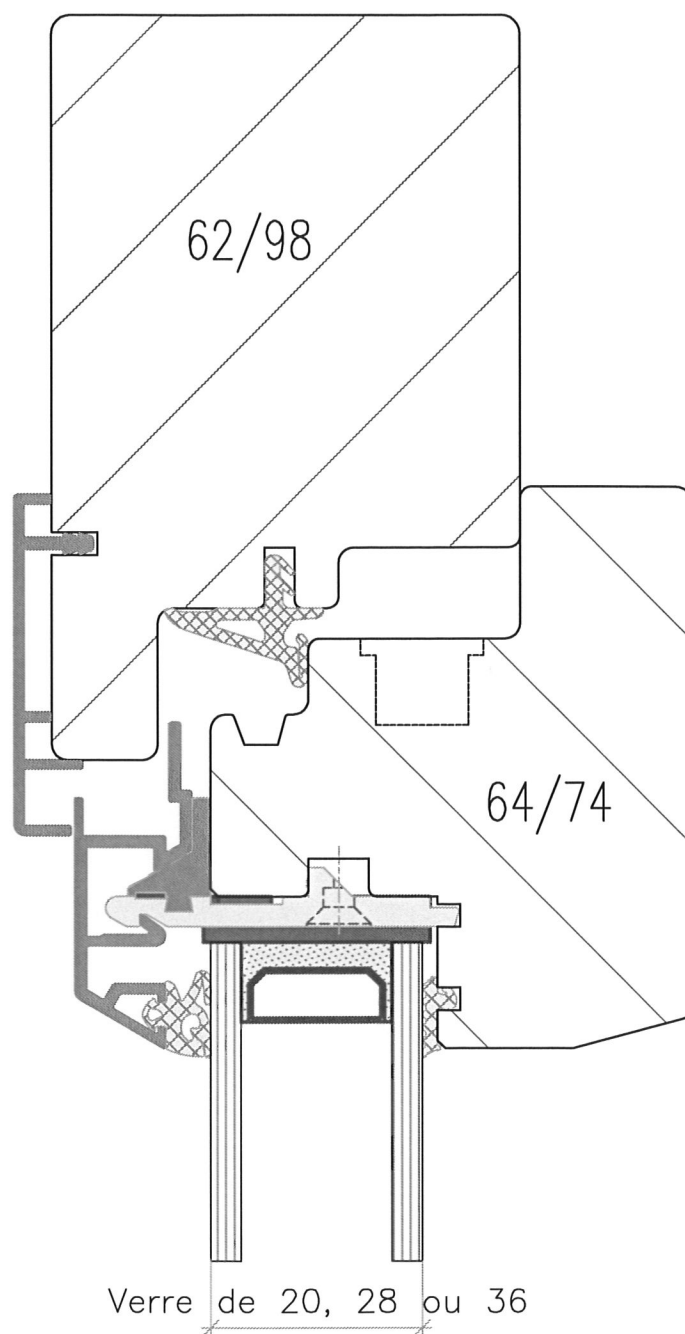

Coupe du haut et côtés

Mis à jour le: 14.04.2009

Ech: 1/1

Fenêtre bois-métal 64/74

Système Meko 21 plus light

MICHELLOD
&FILS
MENUISERIE • CUISINE

Les Ilettes
1870 Monthey
info@michellod-menuiserie.ch
Tél:024/475 71 31
Fax:024/475 71 39