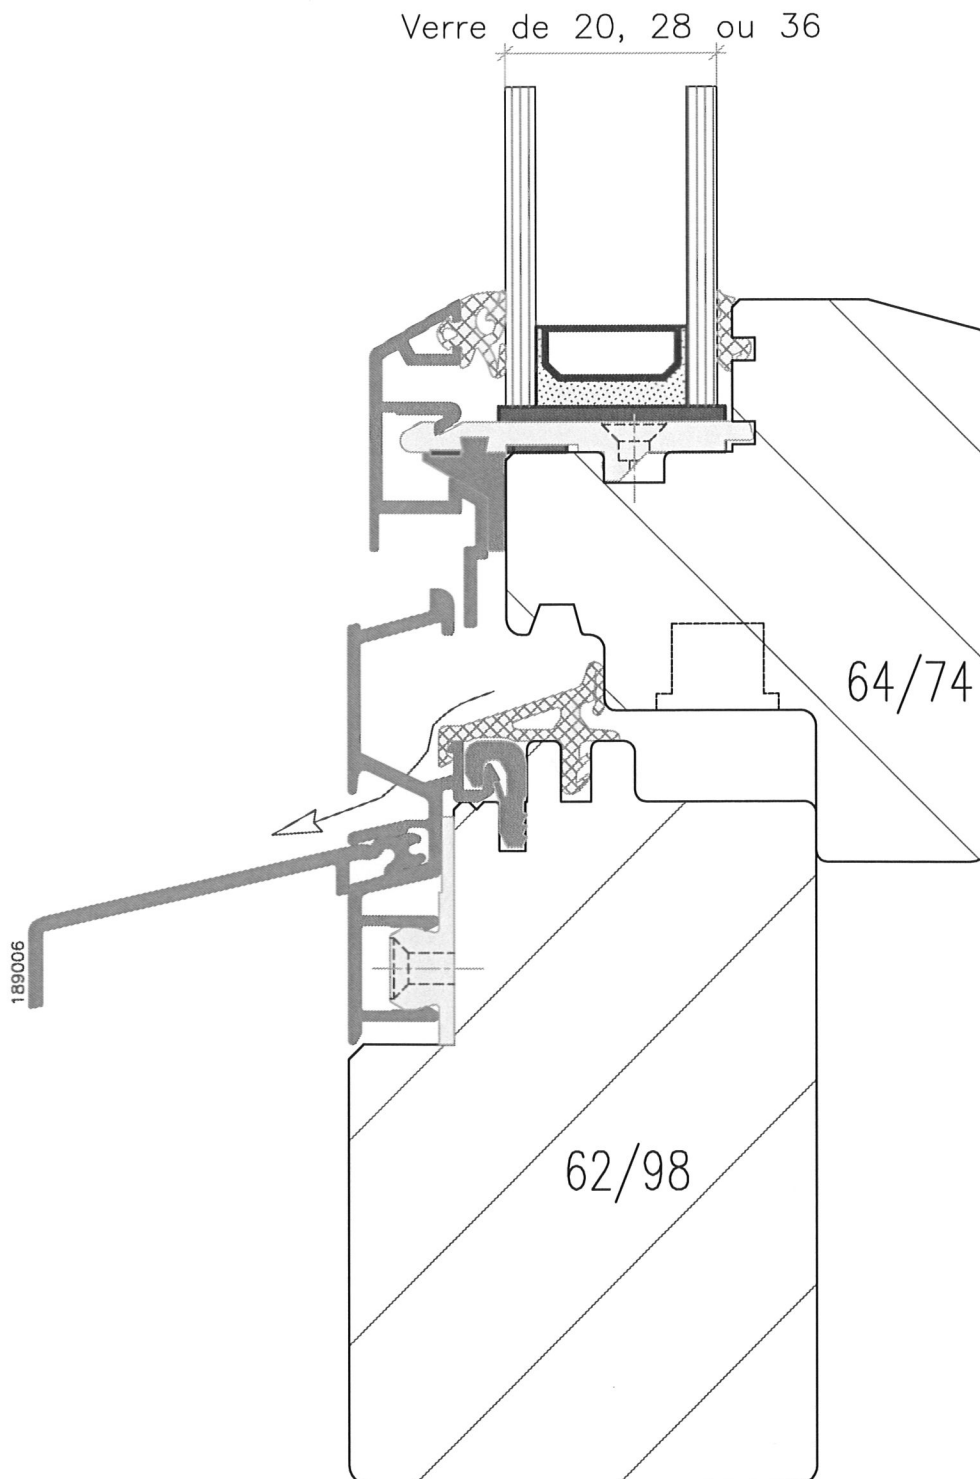

Coupe du bas

Renvoi d'eau standard 189006

Mis à jour le: 14.04.2009

Ech: 1/1

Fenêtre bois-métal 64/74

Système Meko 21 plus light

MICHELLOD
&FILS
MENUISERIE • CUISINE

Les Ilettes
1870 Monthey
info@michellod-menuiserie.ch
Tél:024/475 71 31
Fax:024/475 71 39

Coupe du haut et côtés

Mis à jour le: 14.04.2009

Ech: 1/1

Fenêtre bois-métal 64/74

Système Meko 21 plus light

MICHELLOD
&FILS
MENUISERIE • CUISINE

Les Ilettes
1870 Monthey
info@michellod-menuiserie.ch
Tél:024/475 71 31
Fax:024/475 71 39