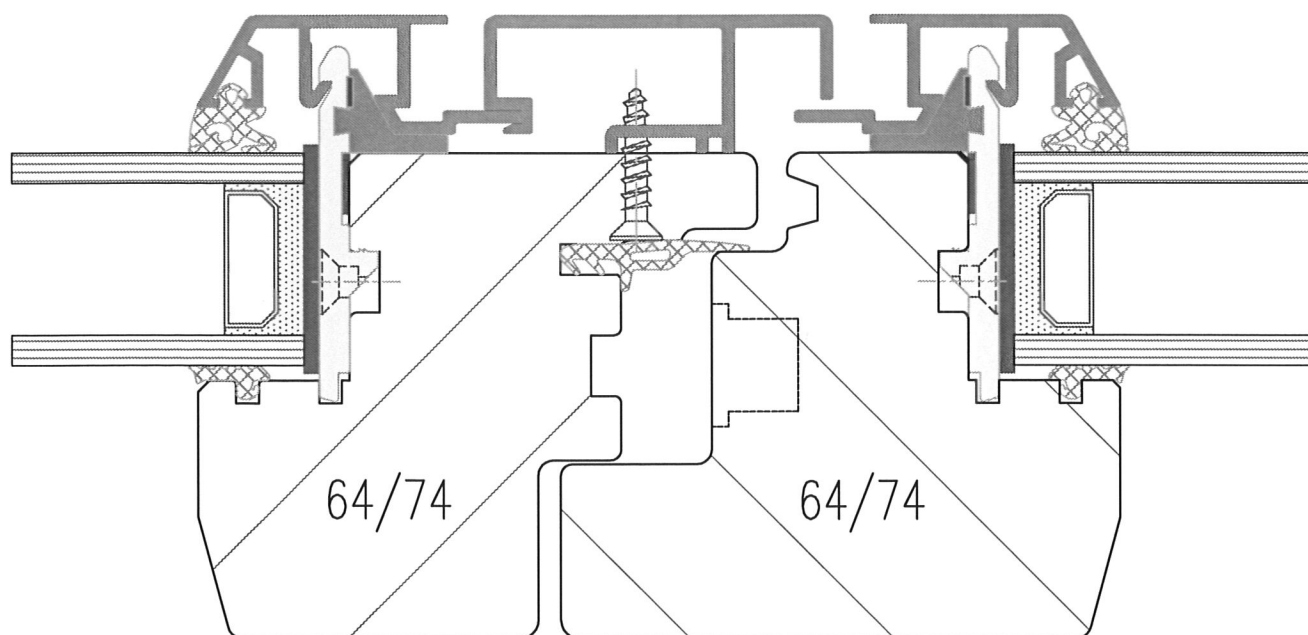

Coupe du haut et côtés

Mis à jour le: 14.04.2009

Ech: 1/1

Fenêtre bois-métal 64/74

Système Meko 21 plus light

MICHELLOD
&FILS
MENUISERIE • CUISINE

Les Ilettes
1870 Monthey
info@michellod-menuiserie.ch
Tél:024/475 71 31
Fax:024/475 71 39

Coupe horizontale, détail du milieu

Mis à jour le: 14.04.2009

Ech: 1/1

Fenêtre bois-métal 64/74

Système Meko 21 plus light

MICHELLOD
& FILS
MENUISERIE • CUISINE

Les Ilettes
1870 Monthey
info@michellod-menuiserie.ch
Tél: 024/475 71 31
Fax: 024/475 71 39