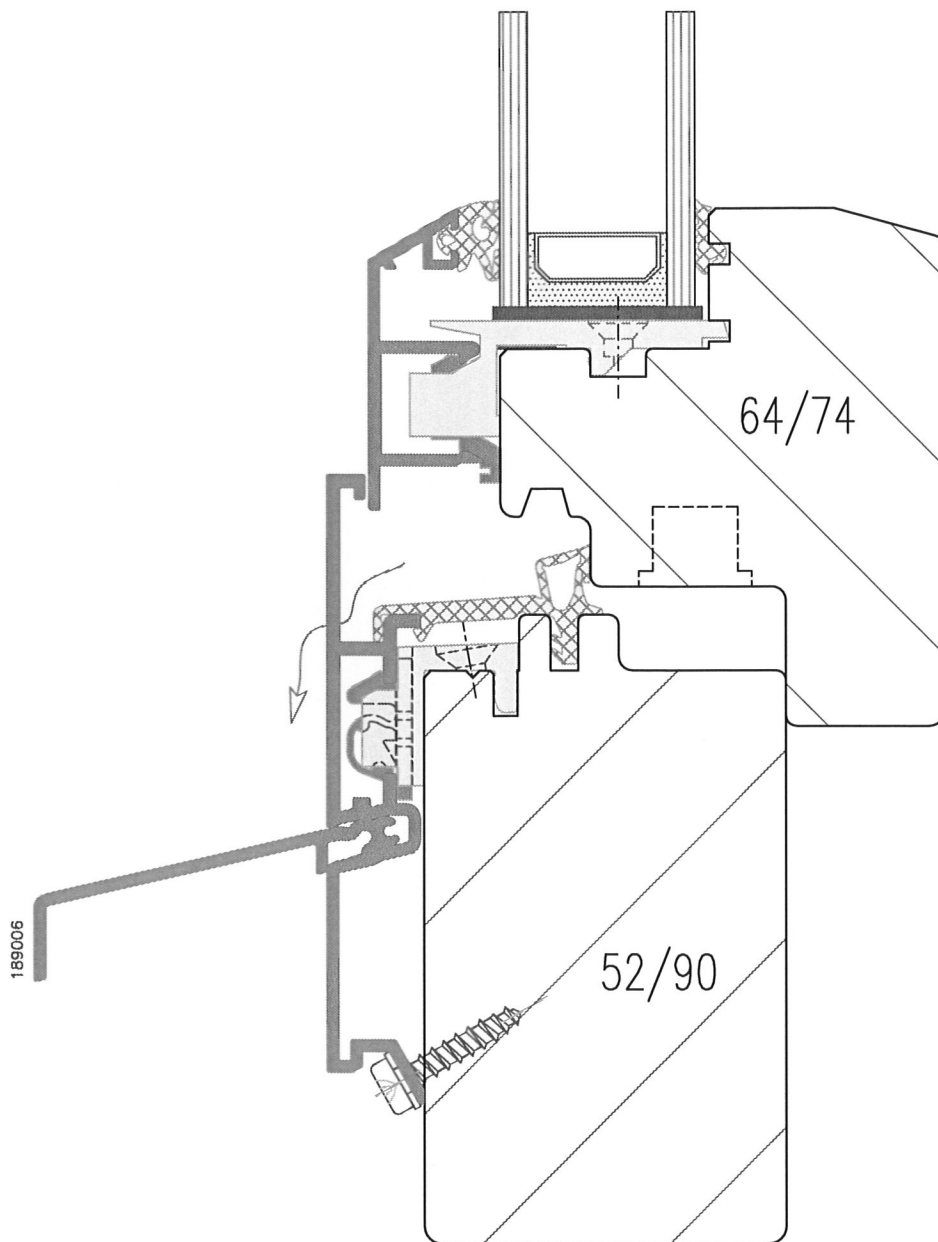

# Coupe du bas

Renvoi d'eau 189006

Mis à jour le: 26.05.2009

Ech: 1/1

Fenêtre bois-métal 64/70

Système Meko 32

**MICHELLOD**  
&FILS  
MENUISERIE • CUISINE

Les Ilettes  
1870 Monthey  
info@michellod-menuiserie.ch  
Tél:024/475 71 31  
Fax:024/475 71 39