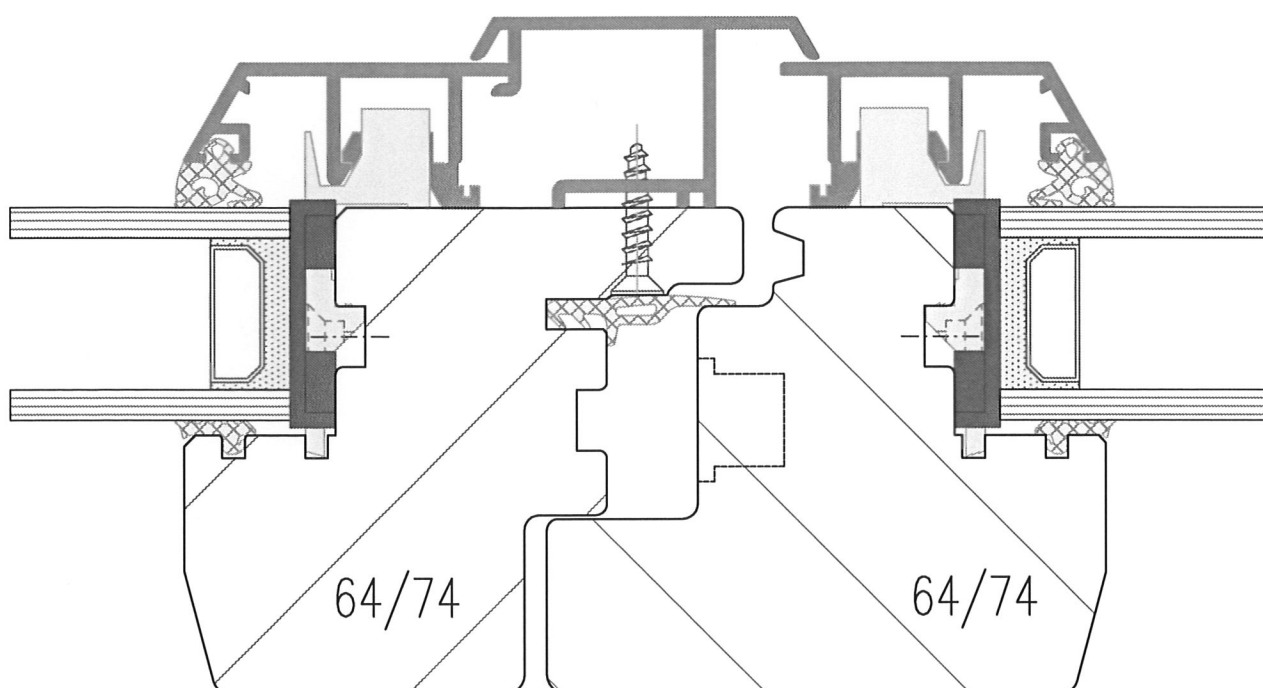

# Coupe du haut et côtés

Mis à jour le: 26.05.2009

Ech: 1 / 1

Fenêtre bois-métal 64/70

Système Meko 32

**MICHELLOD**  
& FILS  
MENUISERIE • CUISINE

Les Ilettes  
1870 Monthey  
info@michellod-menuiserie.ch  
Tél:024/475 71 31  
Fax:024/475 71 39

## Coupe horizontale, détail du milieu

Mis à jour le: 26.05.2009

Ech: 1 / 1

Fenêtre bois-métal 64/70

Système Meko 32

**MICHELLOD**  
&FILS  
MENUISERIE • CUISINE

Les Ilettes  
1870 Monthey  
info@michellod-menuiserie.ch  
Tél:024/475 71 31  
Fax:024/475 71 39