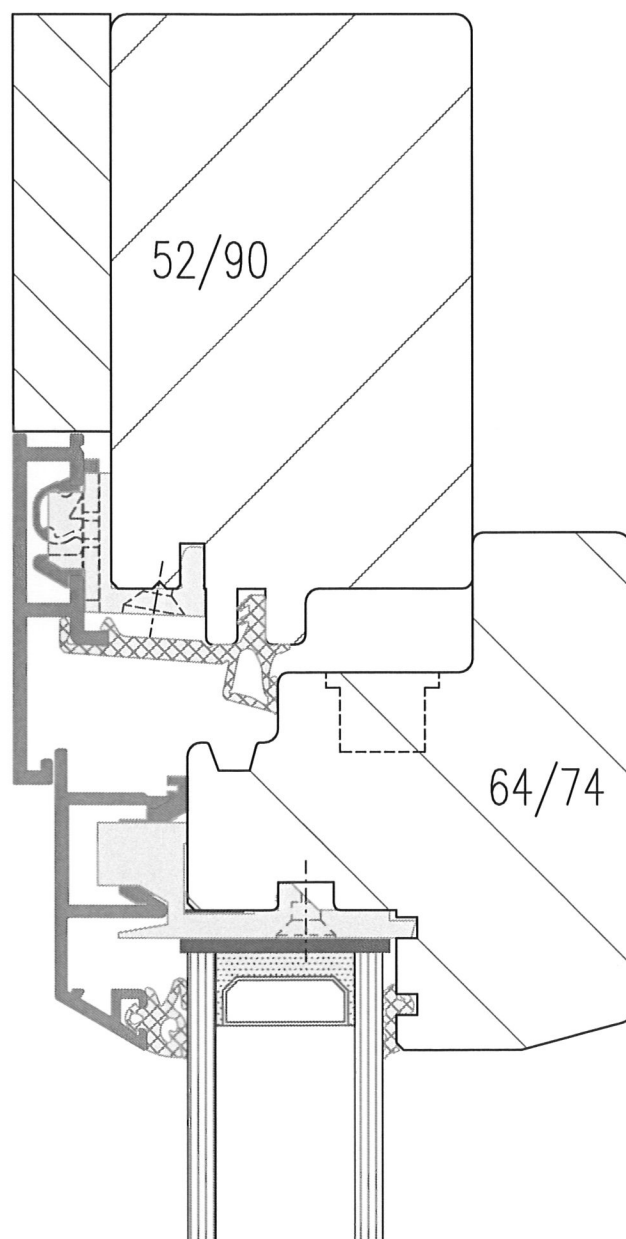

# Coupe du bas

Renvoi d'eau 189006

Mis à jour le: 26.05.2009

Ech: 1/1

Fenêtre bois-métal 64/70

Système Meko 32

**MICHELLOD**  
&FILS  
MENUISERIE • CUISINE

Les Ilettes  
1870 Monthey  
info@michellod-menuiserie.ch  
Tél:024/475 71 31  
Fax:024/475 71 39

# Coupe du haut et côtés

Mis à jour le: 26.05.2009

Ech: 1 / 1

Fenêtre bois-métal 64/70

Système Meko 32

**MICHELLOD**  
& FILS  
MENUISERIE • CUISINE

Les Ilettes  
1870 Monthey  
info@michellod-menuiserie.ch  
Tél:024/475 71 31  
Fax:024/475 71 39